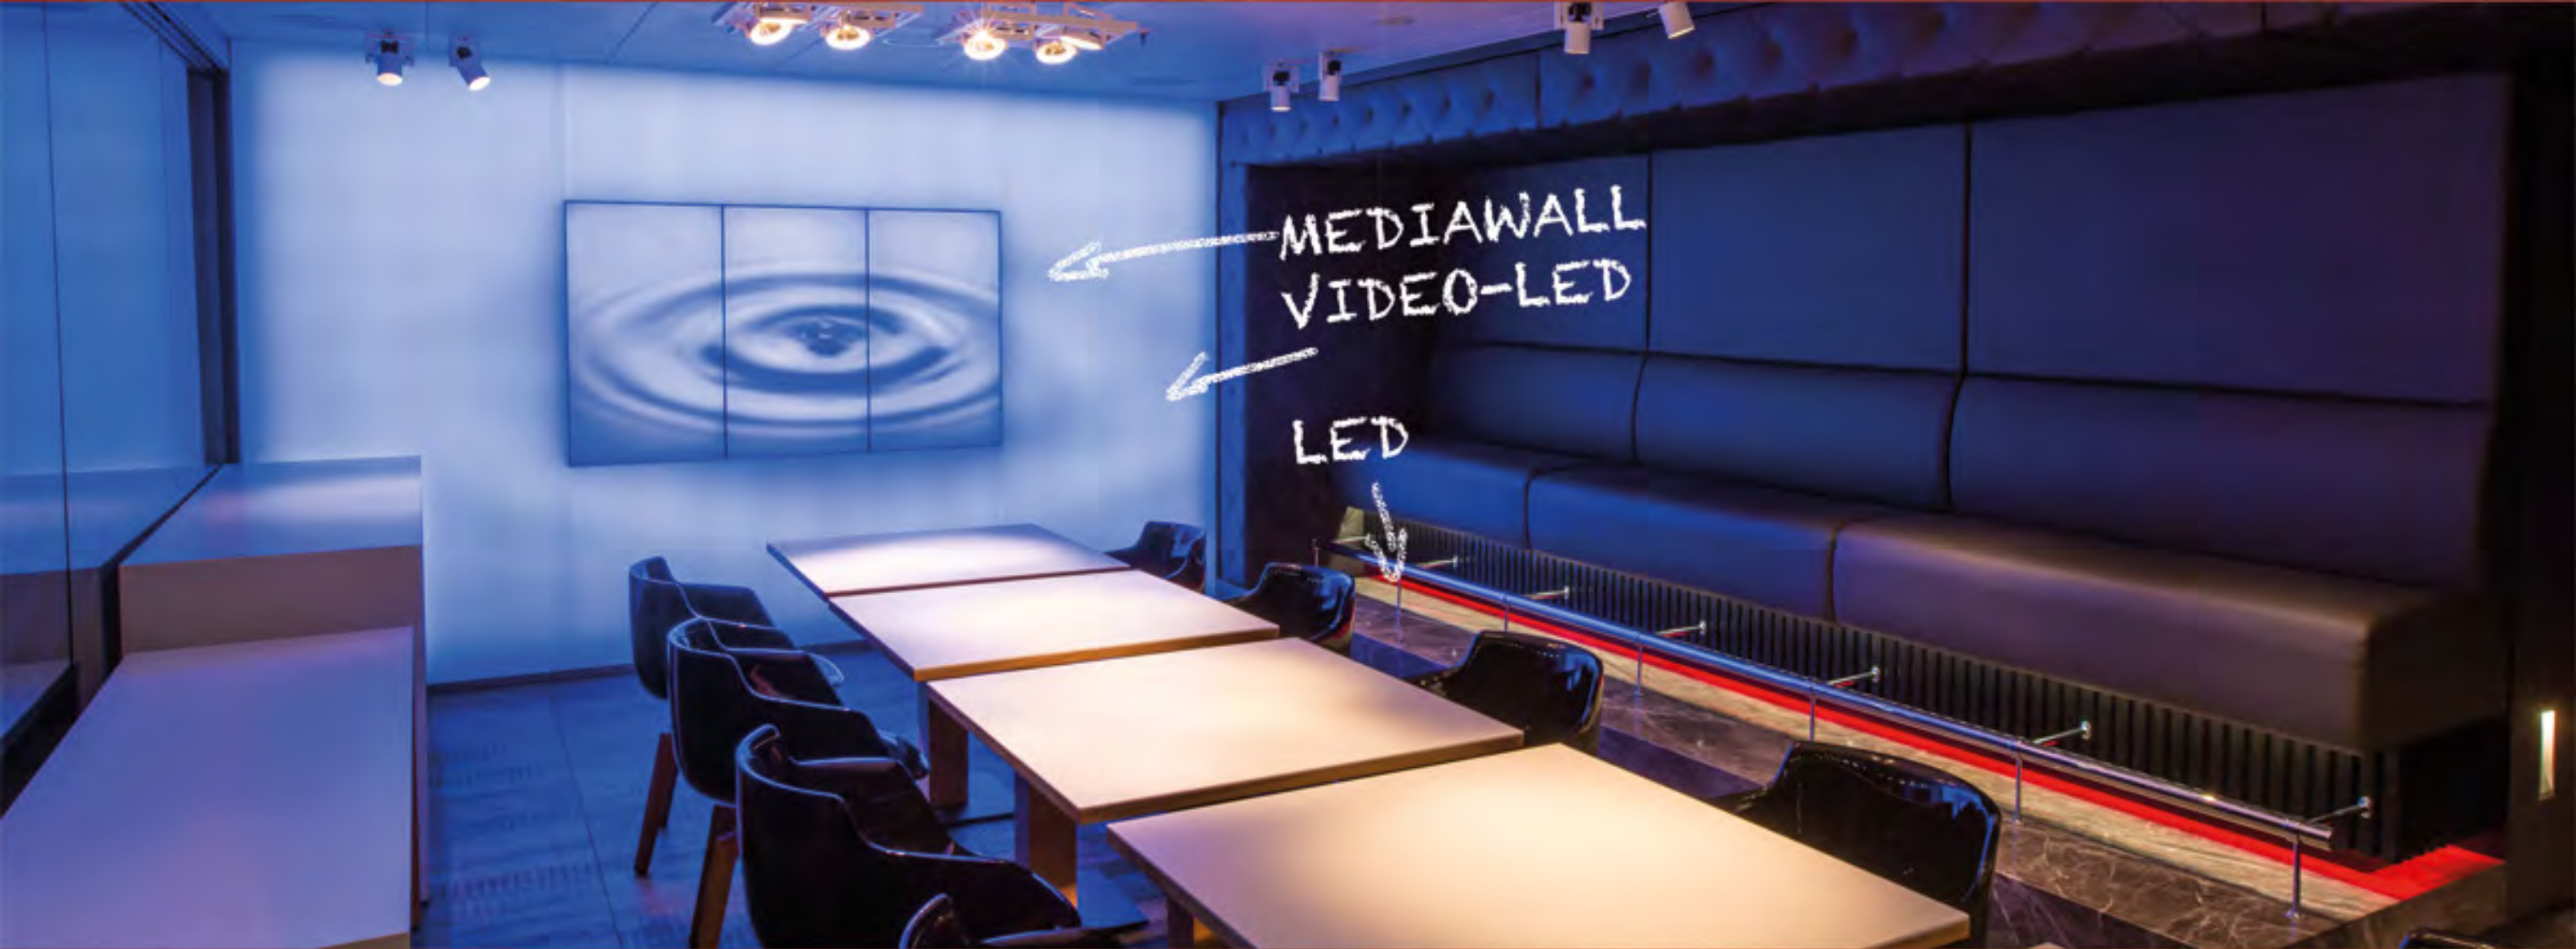

VIP LOUNGE/MEETING ROOM | LANXESS ARENA KÖLN